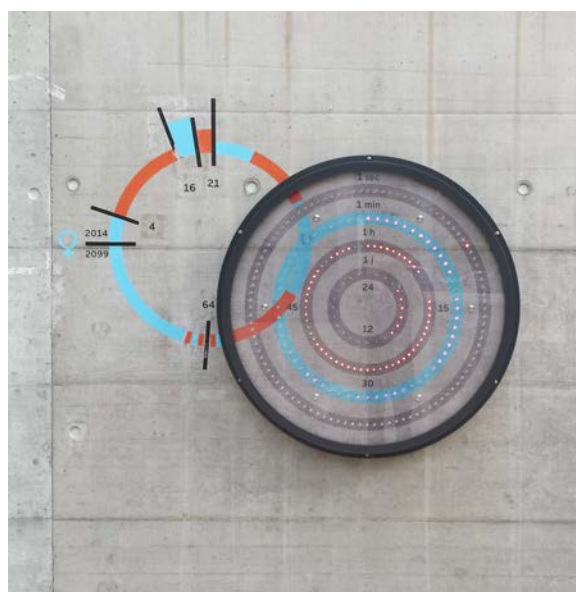

JURASSICA

Horloge de la Dinotec

JURASSICA

Route de Fontenais 21 | T +41 32 420 92 00
CH-2900 Porrentruy | F +41 32 420 92 01

www.jurassica.ch